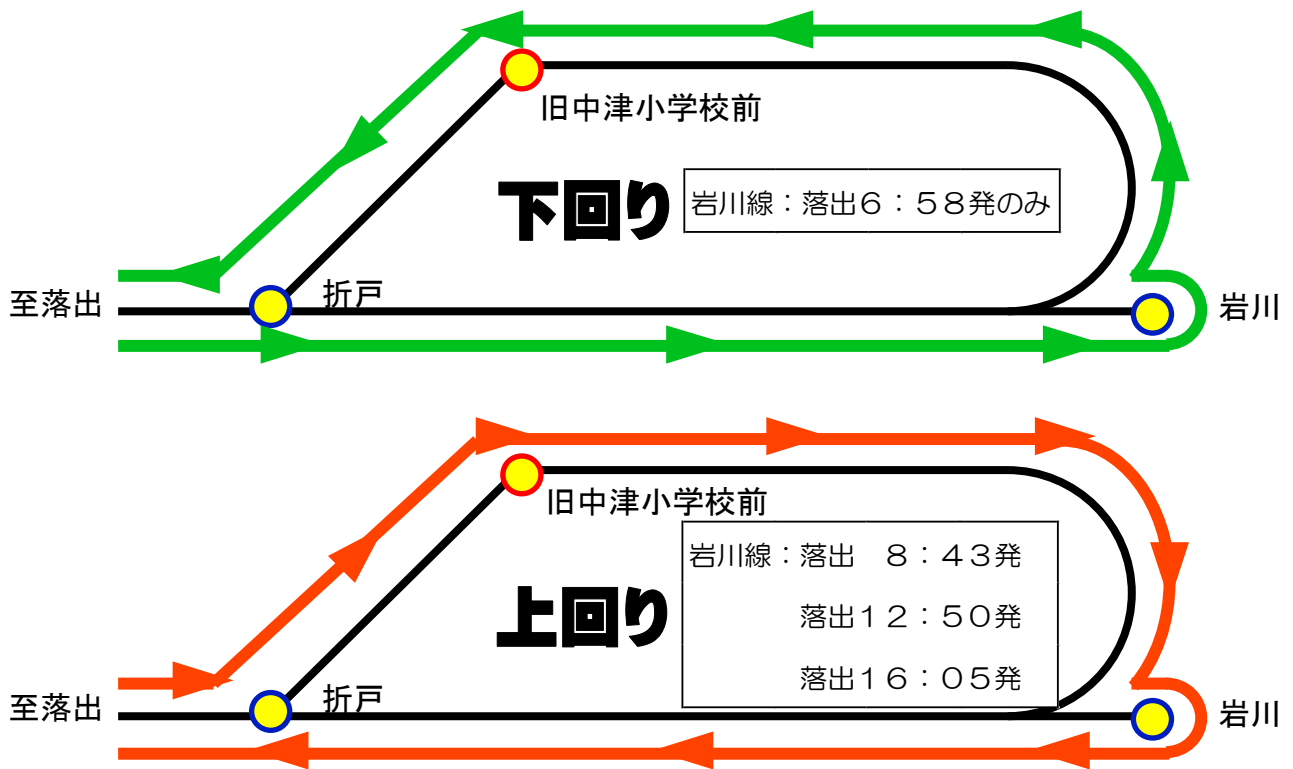

# 町営バス【バス停留所追加】のお知らせ

平成30年10月1日(月)より変わります

詳しくは新時刻表をご覧ください。

## ◎時刻表変更について

町営バス停留所を、平成30年10月1日(月曜日)より追加します。  
利用者の皆様のご理解とご協力を頂きますよう、宜しくお願いいたします。

### 【新規バス停留所】

○久万落出線：《**下落合(しもおちあい)**》…伊予落合と梨ノ下の間

○岩川線：《**旧中津小学校前(きゅうなかつしょうがっこうまえ)**》

なお、岩川線については便により運行順が異なりますので、お気をつけください。

**【注意】古味・岩川線は全区間で乗降は自由にできます。  
乗車される場合は合図してお知らせください。**

お問い合わせ先

【町営バス全般に関すること】

【久万落出線に関すること】