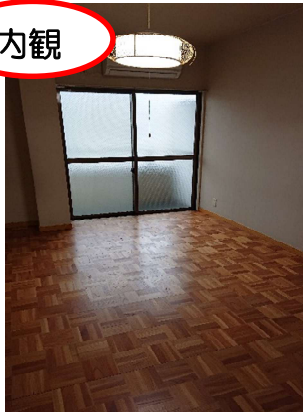

新笛ヶ滝 306

R33号線沿いの物件です。

久万中心部にある、1Kの物件です。

久万高原町役場近くにあります！

間取

住所	〒791-1201 愛媛県上浮穴郡久万高原町久万203-1		
家賃	32,000	円	共益費 2,000円
敷金	1ヶ月	礼金	1ヶ月
交通	バス停 久万高原 徒歩1分		
構造・規模	SRC3階建 3階部分		
使用部分	23.37㎡	駐車場	近隣 2,200円/月
築年月	1994年6月	入居日	相談
備考	家賃保証：加入要 もっと安心サポート（駆付け×保険）1,815円/月 上下水道代：月3300円 ガス代：直接、電気代：直接、 更新料：なし		

内観

宅地建物取引業/愛媛県知事免許第(7)4078号
株式会社 上浮穴ホーム

〒791-1114 愛媛県松山市井門町373-1
TEL089-957-6540 FAX089-958-3129