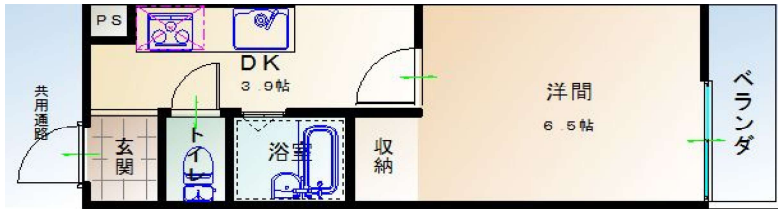

新笛ヶ滝 306

R33号線沿いの物件です。

久万中心部にある、1Kの物件です。

久万高原町役場近くにあります！

間取

外観

| | | | |
|-------|---|-----|-------------|
| 住所 | 〒791-1201 愛媛県上浮穴郡久万高原町久万203-1 | | |
| 家賃 | 32,000 | 円 | 共益費 2,000円 |
| 敷金 | 1ヶ月 | 礼金 | 1ヶ月 |
| 交通 | バス停 久万高原 徒歩1分 | | |
| 構造・規模 | SRC3階建 3階部分 | | |
| 使用部分 | 23.37㎡ | 駐車場 | 近隣 2,200円/月 |
| 築年月 | 1994年6月 | 入居日 | 相談 |
| 備考 | 家賃保証：加入要 もっと安心サポート（駆付け×保険）1,815円/月 上下水道代：月3300円 ガス代：直接、電気代：直接、 更新料：なし | | |