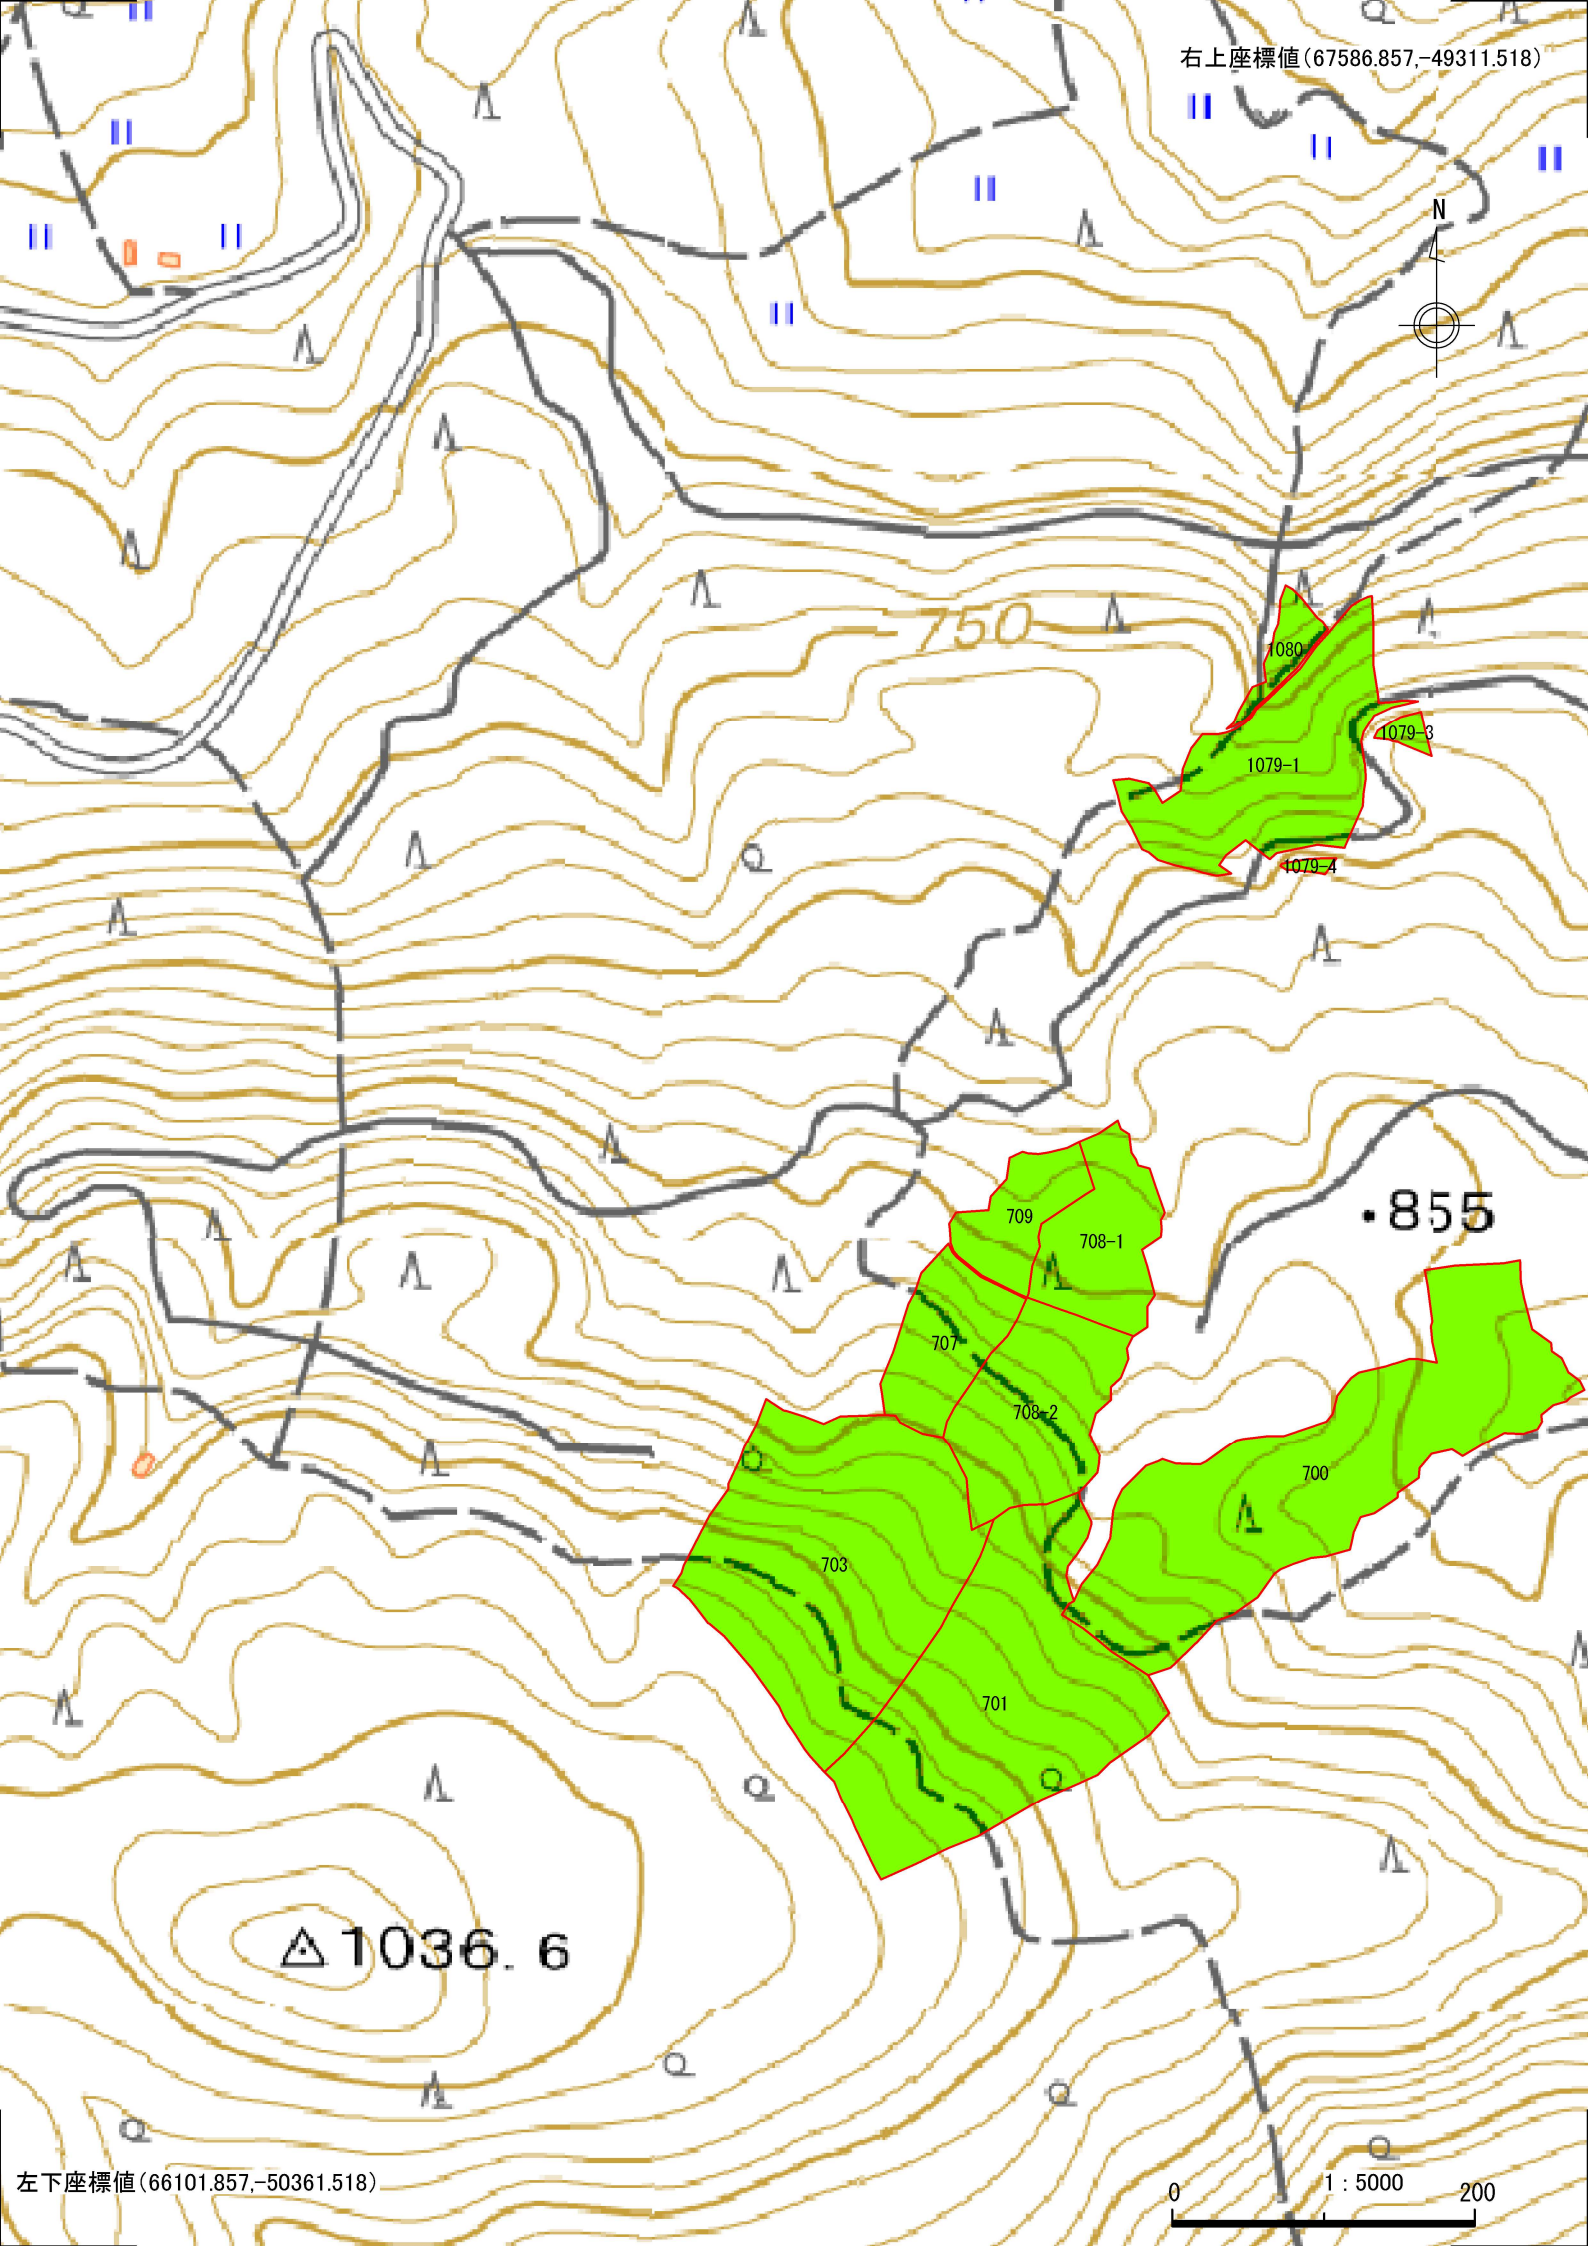

右上座標値(67586.857,-49311.518)

△ 1036.6

• 855

750

1080

1079-1

1079-3

1079-4

709

708-1

707

708-2

703

701

700

左下座標値(66101.857,-50361.518)

0 1 : 5000 200