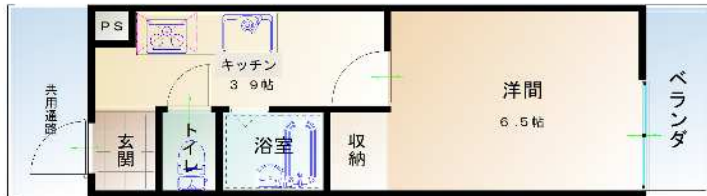

新笛ヶ滝 302

R33号線沿いの物件です。
久万中心部にある、1Kの物件です。

間取

外観

内観

内観

内観

住所	愛媛県上浮穴郡久万高原町久万203-1			
家賃	32,000	円	共益費	3,000円
敷金	1ヶ月		礼金	1ヶ月
交通	バス停 久万高原 徒歩1分			
構造・規模	SRC3階建 3階部分			
使用部分	23.37㎡	駐車場(近隣)	2,200円/月	
築年月	1994年6月	入居日	即時	
備考	家賃保証加入要 保証人不要 家財保険加入要 上下水道代：月3300円 ガス、電気直接契約 更新料：なし			