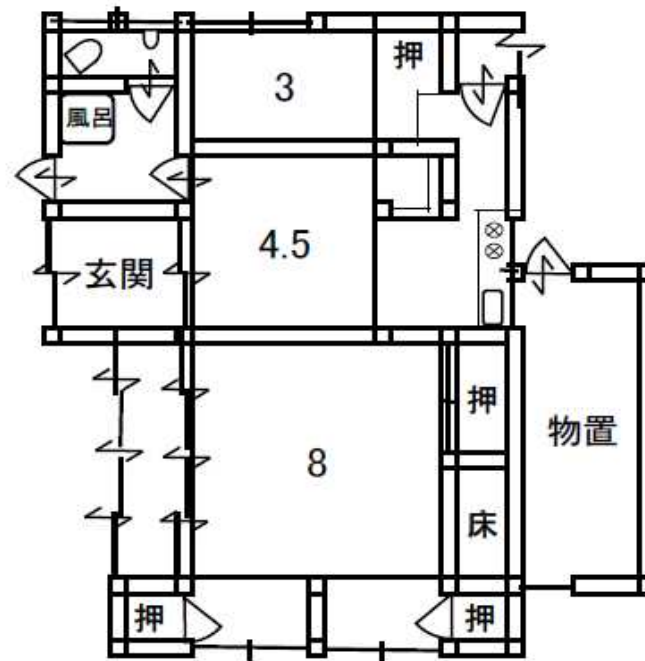

物件A

物件B

建物全体 物件A

建物全体 物件B

建物全体 (物件B裏・倉庫)

建物周辺(物件前の景色)

物件B裏の空き地

物件A・B裏山

物件A玄関・入口

和室4.5帖

台所

和室4帖(1)

和室4帖(2)

和室3帖(4帖奥の部屋)

物件B全体

物件B入口

物件B玄関

和室4.5帖

和室8帖(1)

和室8帖(2)

和室8帖奥のスペース

和室8帖縁側・入口付近(1)

和室8帖縁側・入口付近(2)

和室4.5帖

和室3帖(1)

和室3帖(2)

キッチン

洗濯置き場・風呂洗い場

浴槽

トイレ(小)

トイレ(洋式)

住宅下・倉庫(その1)