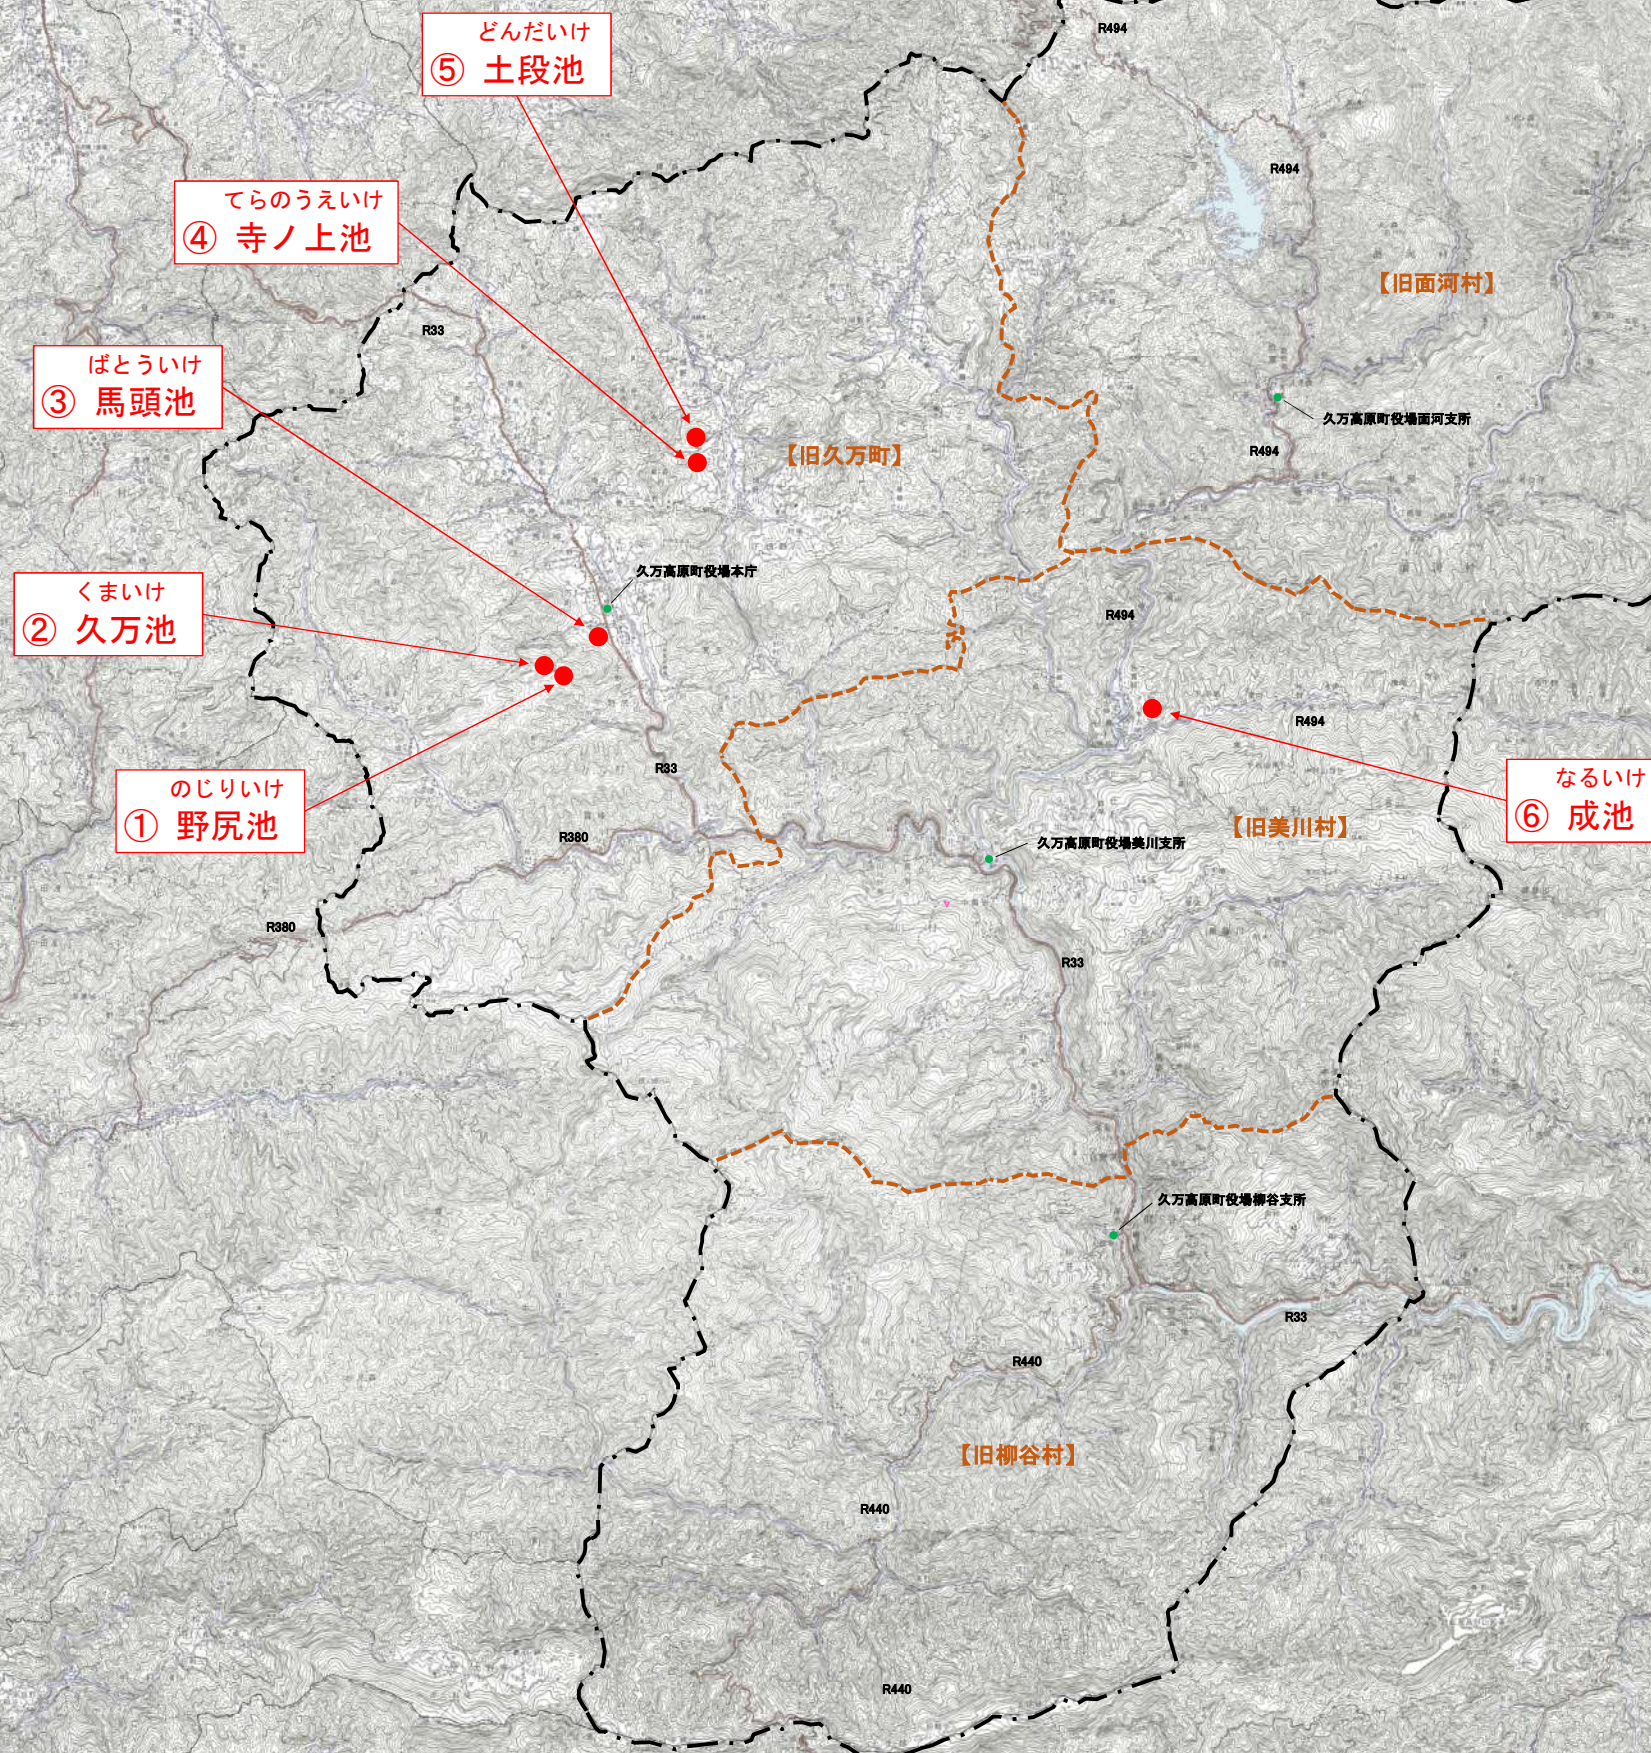

# 久万高原町防災重点ため池位置図

凡 例	
記号	事 項
— · — · —	市 町 境 界
- - - - -	旧町村境界(平成の合併前)