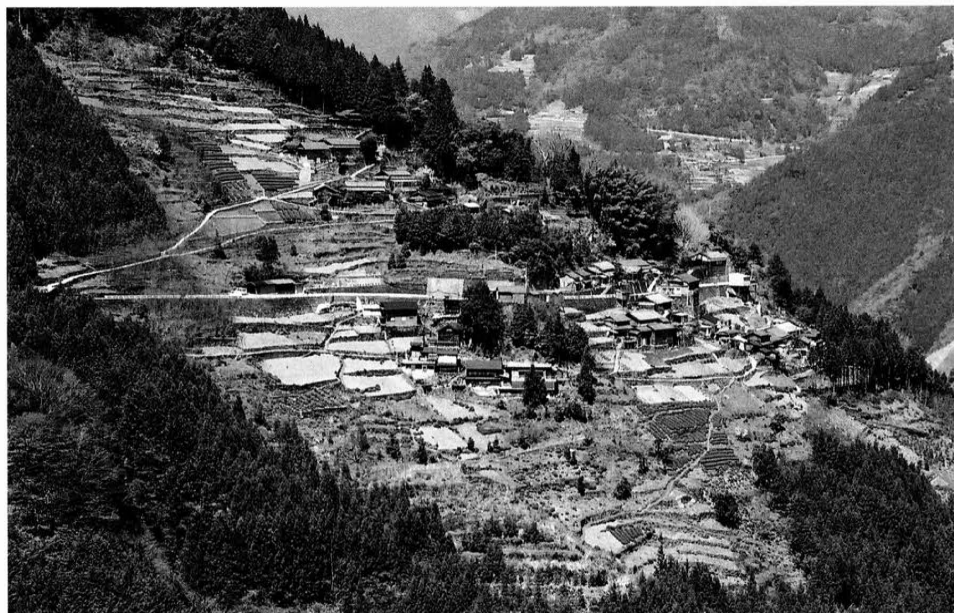

休場集落 平成2年2月

百ヶ市集落 平成2年4月