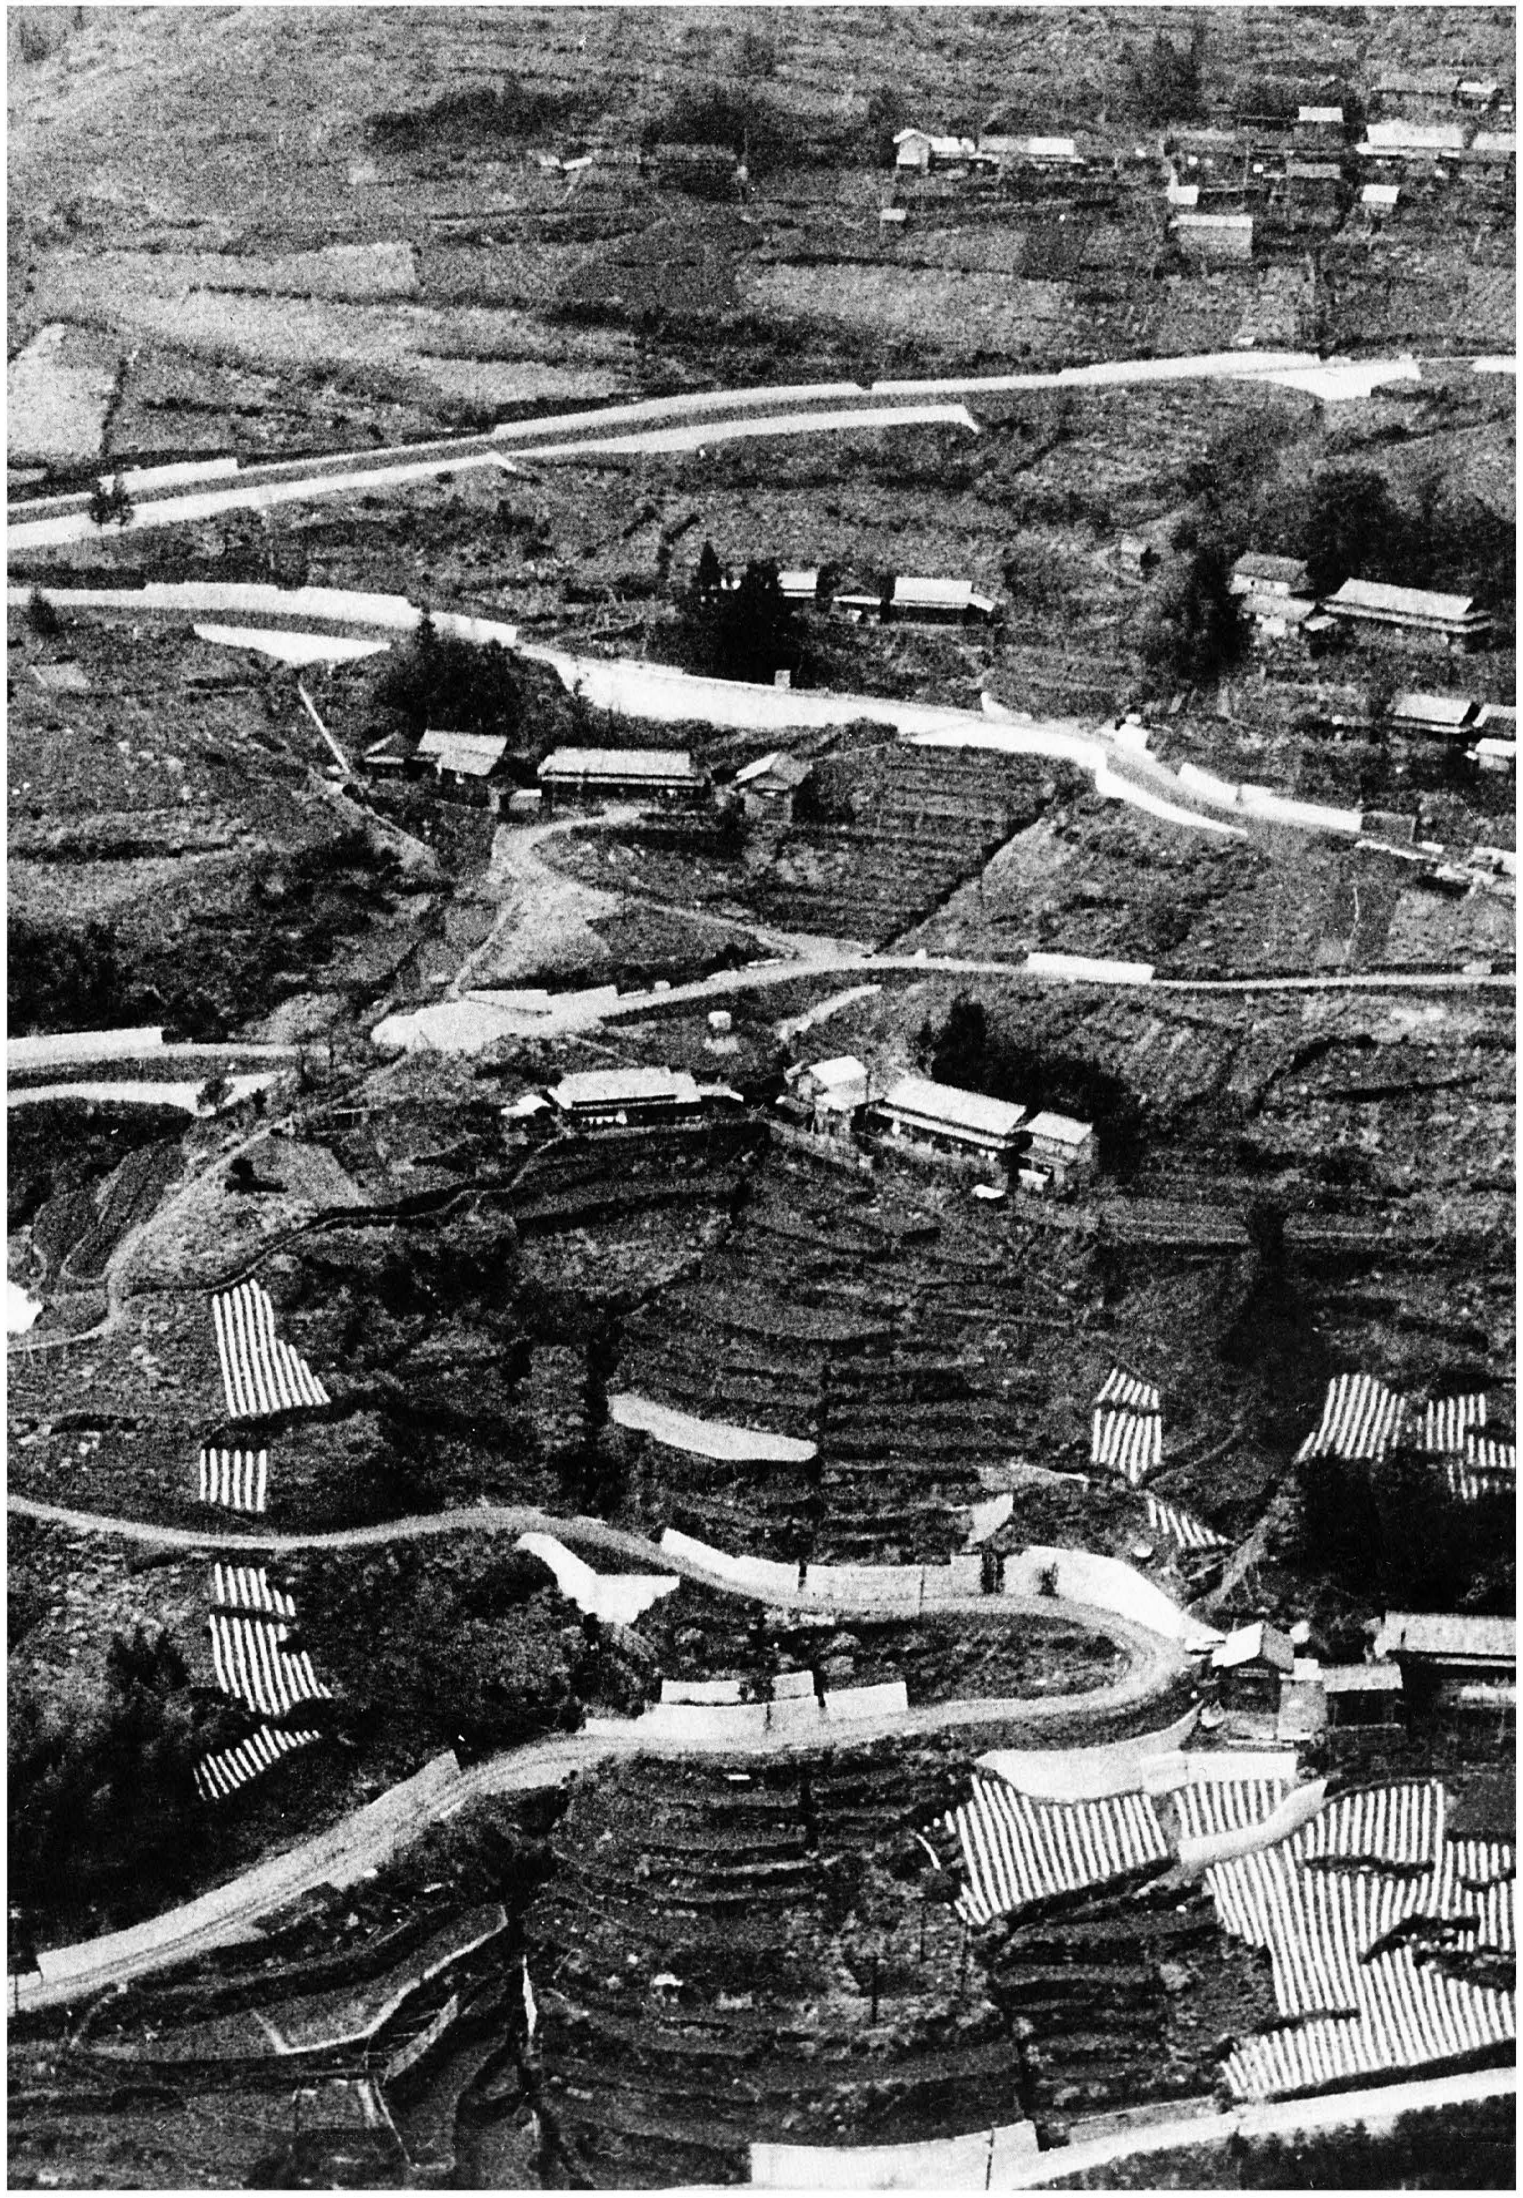

第1章

自然・家並み

Nature and Row of houses

小黒川集落 昭和30年頃

豪雪(川前) 昭和38年12月

落出柳井町の積雪50cm除雪中 昭和40年1月12日

郷角集落 昭和46年

大窪谷集落 平成11年