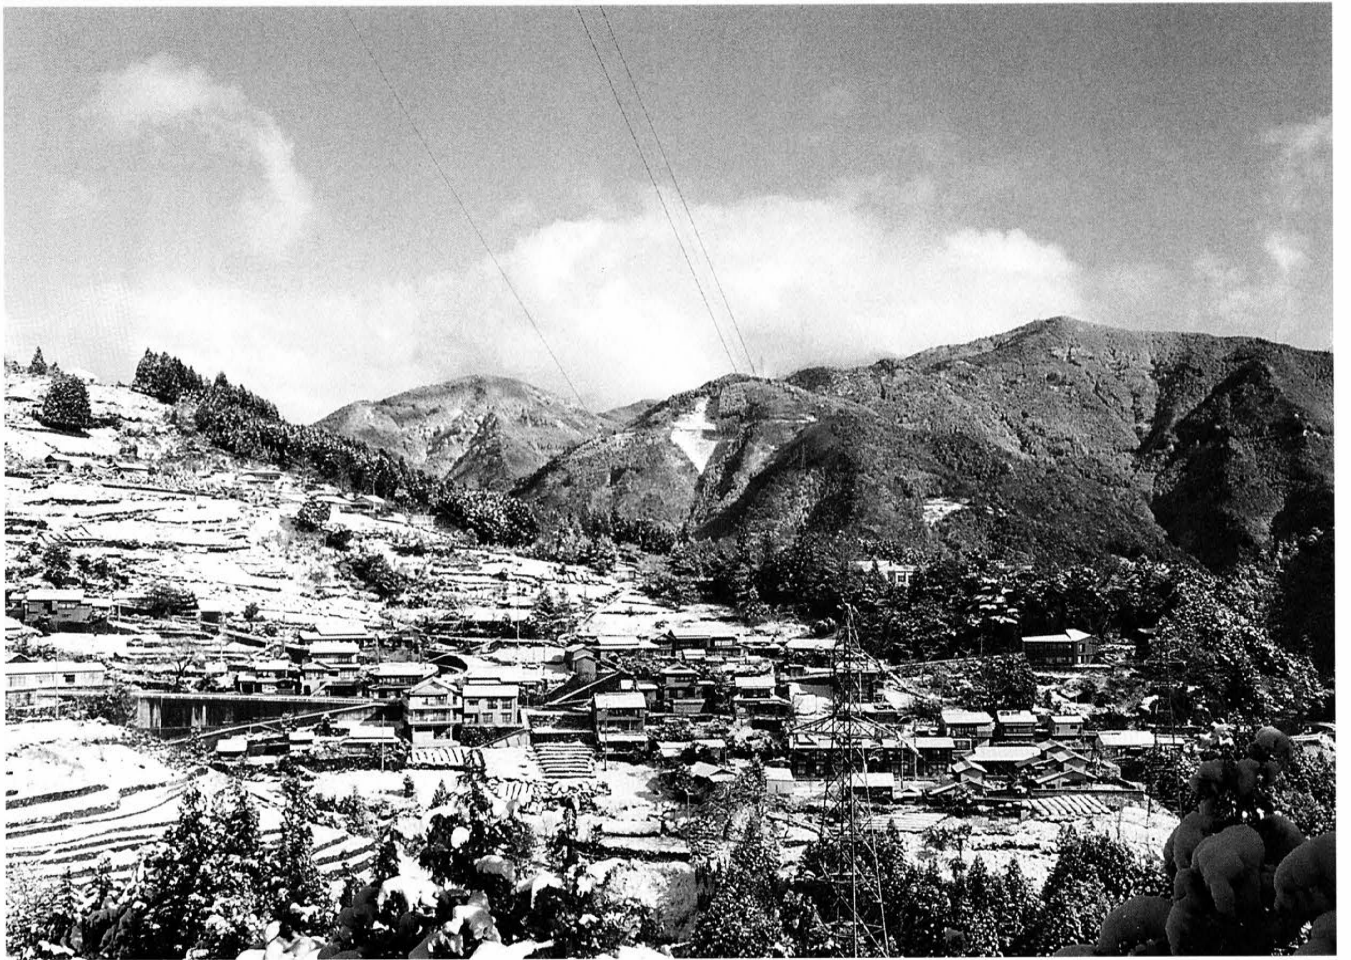

権現の滝 平成2年6月

雪の永野集落 平成11年12月