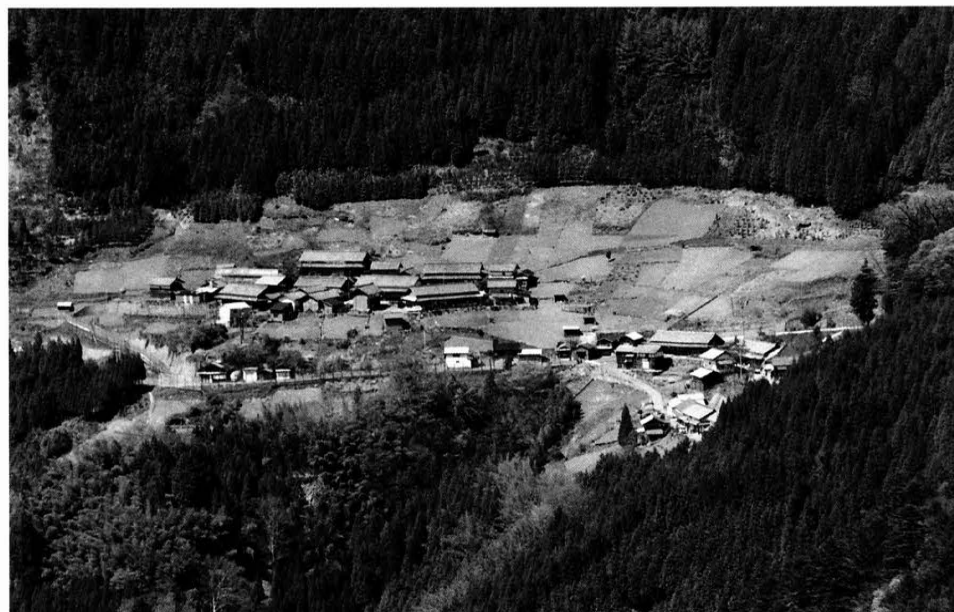

百ヶ市集落 平成2年4月

中久保集落 平成2年5月