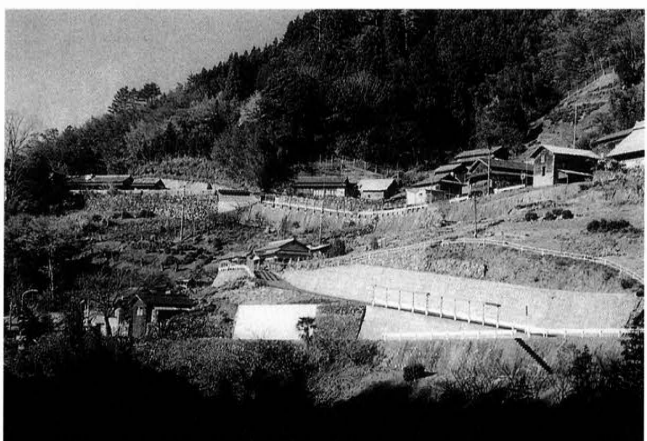

第1章

自然・家並み

Nature and Row of houses

小黒川集落 昭和30年頃

豪雪(川前) 昭和38年12月

落出柳井町の積雪50cm除雪中 昭和40年1月12日

郷角集落 昭和46年

大窪谷集落 平成11年