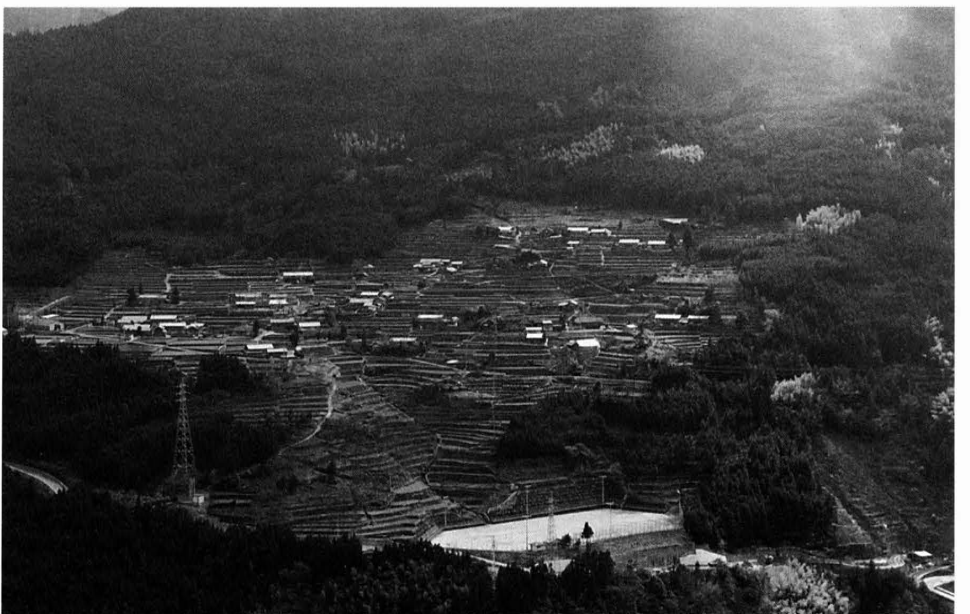

川前集落 平成元年6月

旭集落 平成元年4月

窪田集落 平成15年4月

菅行集落 平成元年12月

西村集落 平成元年11月

高地集落 平成2年1月

八釜甌穴群 平成元年9月

面三ダムと川の内集落 平成元年8月