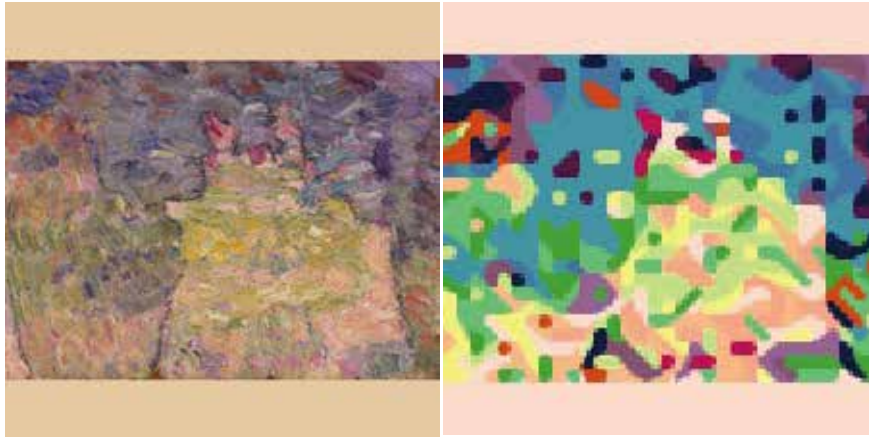

萬鉄五郎 《題名不詳》
1912 年作、町立久万美術館蔵