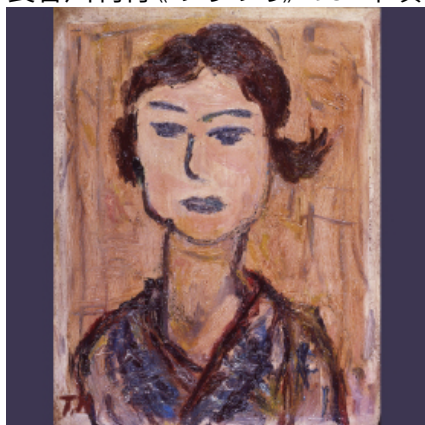

長谷川利行《のあのあ》1937年頃作 町立久万美術館蔵