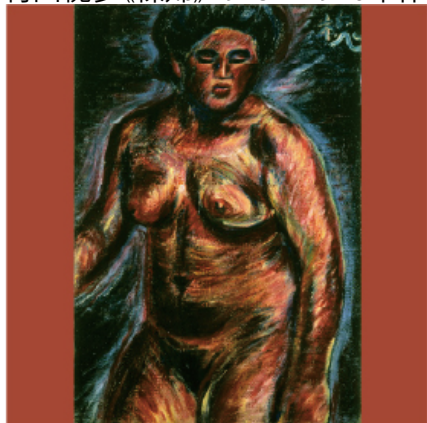

あつ森で飾ろう!久万美術館 2020/11/25掲載

Nintendo Switch「あつまれ どうぶつの森」の中で、久万美術館所蔵作品を飾ってみませんか?
スマートフォンアプリ「Nintendo Switch Online」を使って下記のQRコードを読み取ることで、作品画像をダウンロードすることができます。ぜひ「あつまれ どうぶつの森」の世界で、久万美術館の作品をお楽しみください!

村山槐多《裸婦》1915～1916年作 町立久万美術館蔵