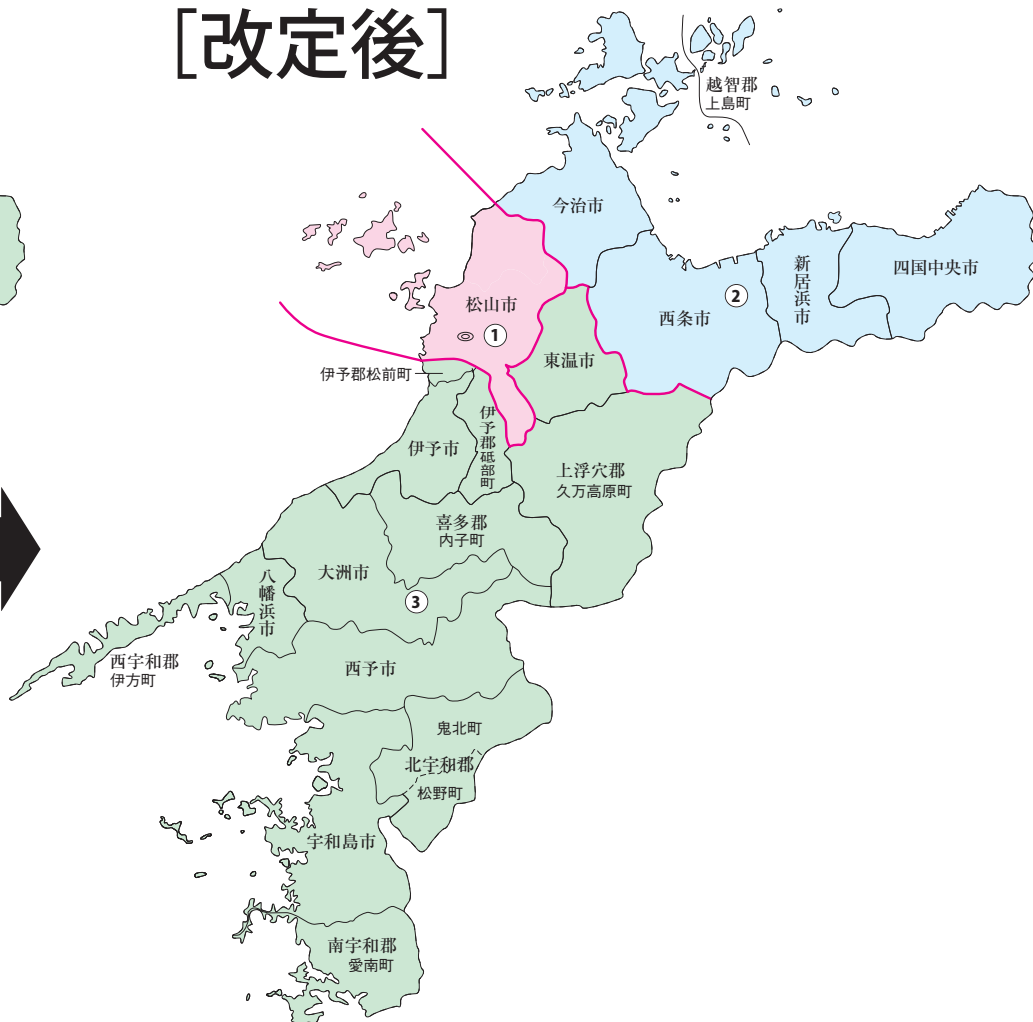

衆議院議員選挙の小選挙区が改定されました。
次の衆議院議員総選挙からは、新しい選挙区で選挙が行われます。

愛媛県

[改定前]

[改定後]

お問い合わせは

- 総務省選挙部
- 都道府県選挙管理委員会
- 市区町村選挙管理委員会

旧選挙区	第1区	第2区	第3区	第4区
	松山市 本庁管内 桑原支所管内 道後支所管内 味生支所管内 生石支所管内 垣生支所管内 三津浜支所管内 久枝支所管内 潮見支所管内 和気支所管内 堀江支所管内	余土支所管内 興居島支所管内 久米支所管内 湯山支所管内 伊台支所管内 五明支所管内 小野支所管内 浮穴支所管内 (北井門2丁目に 属する区域に限る。) 石井支所管内	松山市 第1区に 属しない区域	今治市 越智郡 東温市 伊予郡
				宇和島市 北宇和郡 八幡浜市 南宇和郡 大洲市 伊予市 西予市 上浮穴郡 喜多郡 西宇和郡

新選挙区	松山市	今治市 越智郡	新居浜市 西条市 四国中央市	東温市 伊予郡	宇和島市 北宇和郡 八幡浜市 南宇和郡 大洲市 伊予市 西予市 上浮穴郡 喜多郡 西宇和郡
	第1区	第2区	第3区		