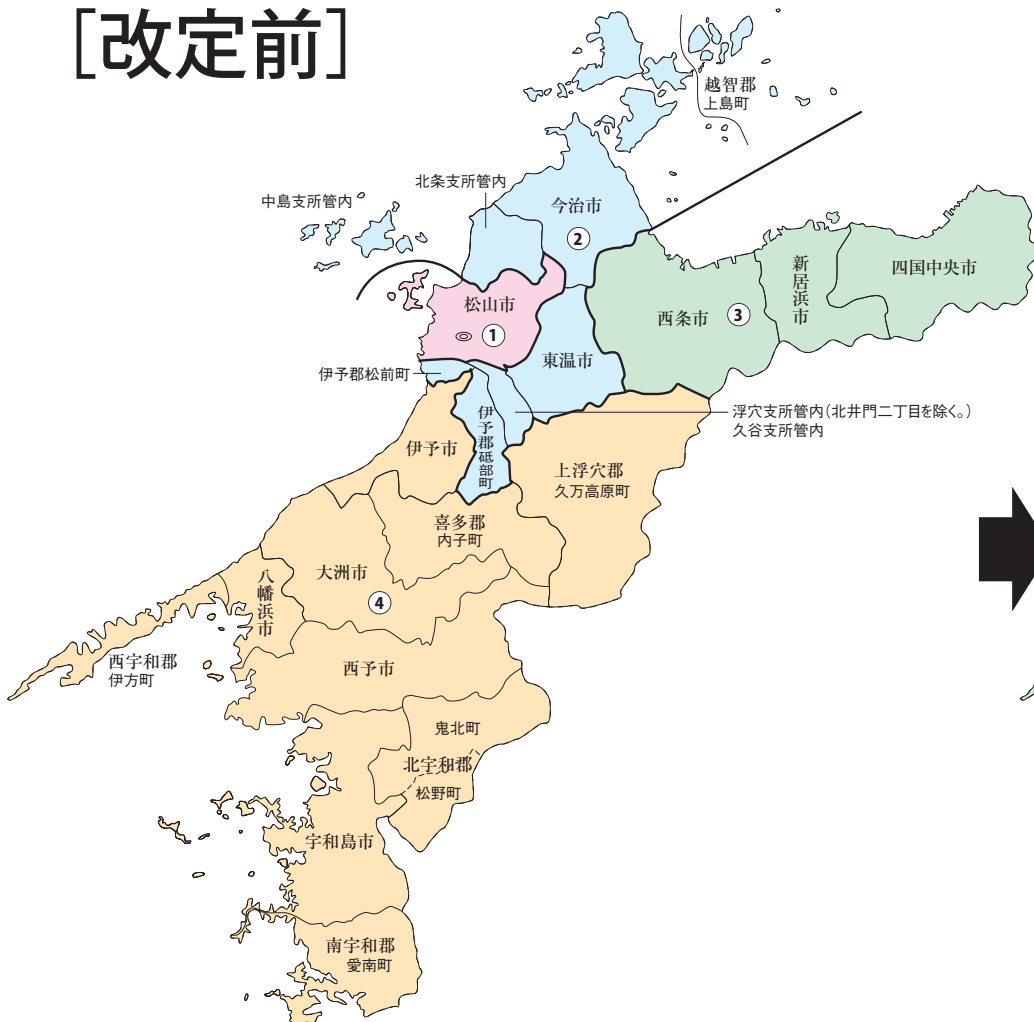

衆議院議員選挙の小選挙区が改定されました。
次の衆議院議員総選挙からは、新しい選挙区で選挙が行われます。

愛媛県

[改定前]

[改定後]

お問い合わせは

- 総務省選挙部
- 都道府県選挙管理委員会
- 市区町村選挙管理委員会

旧選挙区	第1区	第2区	第3区	第4区
	松山市 本庁管内 桑原支所管内 道後支所管内 味生支所管内 生石支所管内 垣生支所管内 三津浜支所管内 久枝支所管内 潮見支所管内 和気支所管内 堀江支所管内	余土支所管内 興居島支所管内 久米支所管内 湯山支所管内 伊台支所管内 五明支所管内 小野支所管内 浮穴支所管内 (北井門2丁目に 属する区域に限る。) 石井支所管内	松山市 第1区に 属しない区域	今治市 越智郡 東温市 伊予郡
				宇和島市 北宇和郡 八幡浜市 南宇和郡 大洲市 伊予市 西予市 上浮穴郡 喜多郡 西宇和郡

新選挙区	松山市	今治市 越智郡	新居浜市 西条市 四国中央市	東温市 伊予郡	宇和島市 北宇和郡 八幡浜市 南宇和郡 大洲市 伊予市 西予市 上浮穴郡 喜多郡 西宇和郡
	第1区	第2区	第3区		